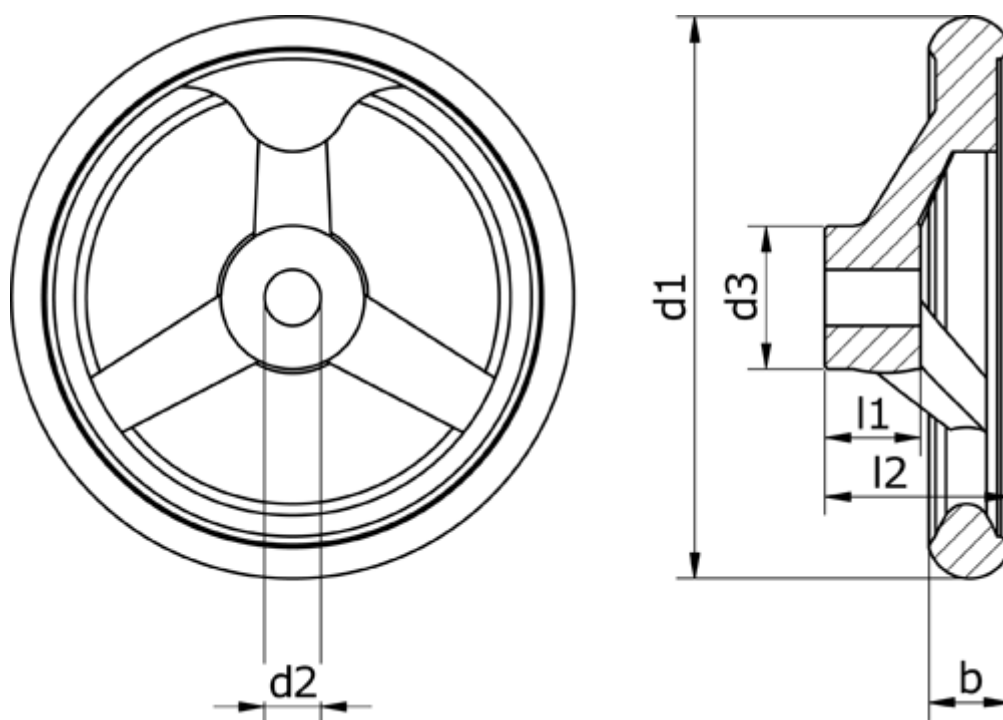

Varenummer: 201577332
Beskrivelse: E+G Håndhjul
GN 950.6-200-B18-A

Mål

b1 = 20.0
d1 = 200
d2 = 18
d3 = 37.0
d4 = M10
l1 = 24
l2 = 44.5